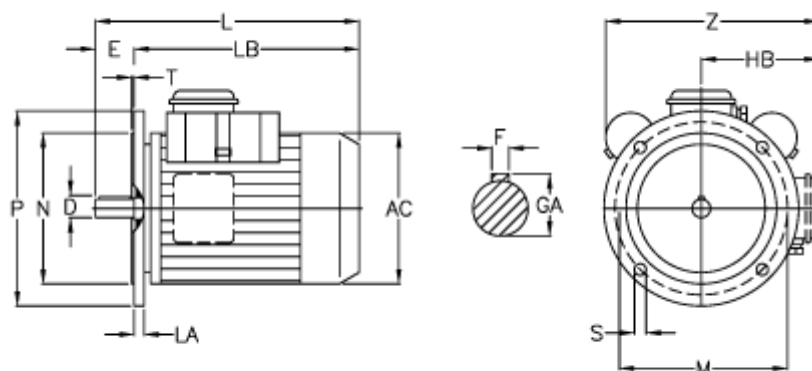

Varenummer: 25055464002
Beskrivelse: ICME Asynkronmotor MD80 B4 0,55KW
1400 o/m 1x230 V B5 med start- & driftskondensator

Mål

AC = 156	LB = 265
D = 19	M = 165
E = 40	N = 130
F = 6	P = 200
GA = 21.5	S = 11.5
HB = 122	T = 3.5
L = 305	Z = 230
LA = 12.0	